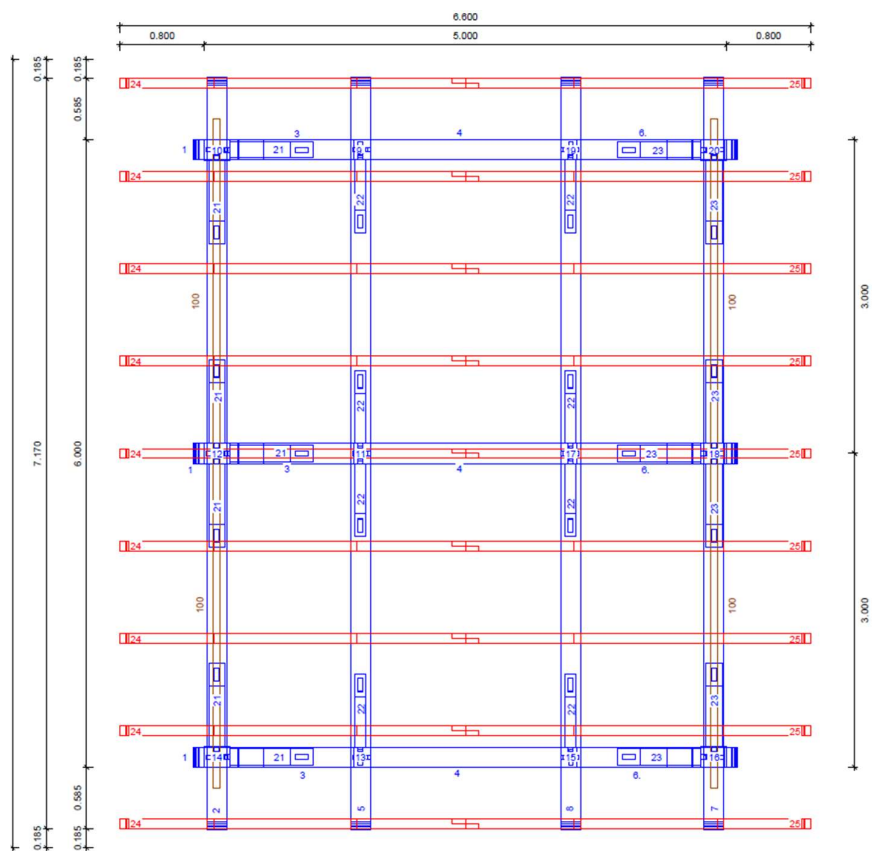

ZAUPAJTE DOMAČIM PROIZVODOM. VSE OSTALO JE TVEGANA NALOŽBA.

DIMENZIJE

Možnost 100% recikliranja

Negorljivi materiali

Enostavno očiščenje

Enostavna uporaba

Odporno na vse vremenske vplive

Minimalno vzdrževanje

Izjemno dolga življenjska doba

TAURUS GROUP SPORT