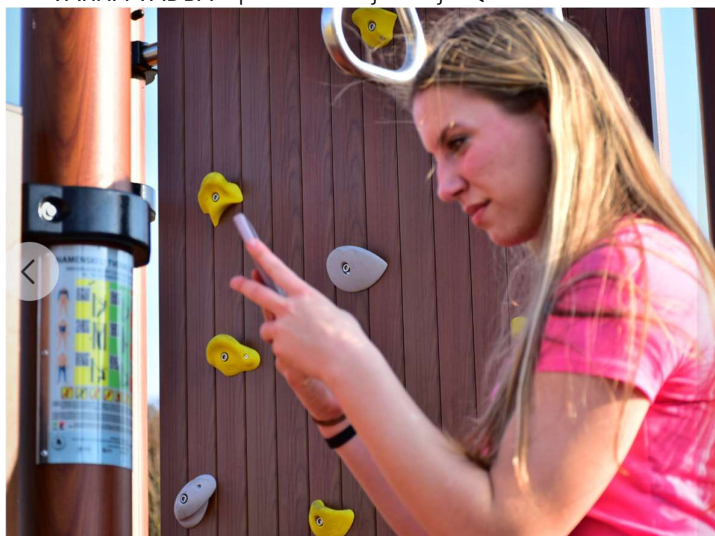

ZAUPAJTE DOMAČIM PROIZVODOM. VSE OSTALO JE TVEGANA NALOŽBA.

VARNA VADBA- športna orodja imajo QR kodo s katero dostopate na portal varne vadbe

Športni pozdrav,

Direktor Borut Bizjak

TAURUS ŠPORT d.o.o.

Vitovlje 46B, 5261 Šempas

Slovenija