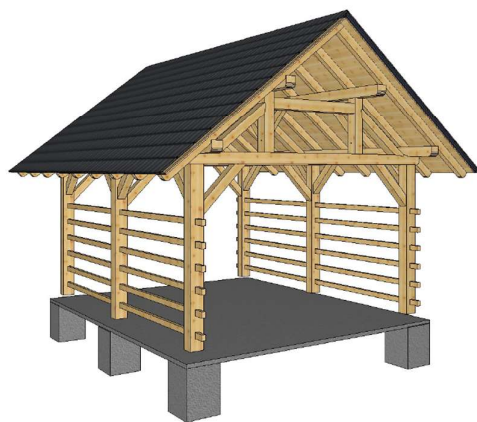

ZAUPAJTE DOMAČIM PROIZVODOM. VSE OSTALO JE TVEGANA NALOŽBA.

DIMENZIJE

Možnost 100% recikliranja

Negorljivi materiali

Enostavno očiščenje

Enostavna uporaba

Odporno na vse vremenske vplive

Minimalno vzdrževanje

Izjemno dolga življenjska doba

TAURUS GROUP SPORT